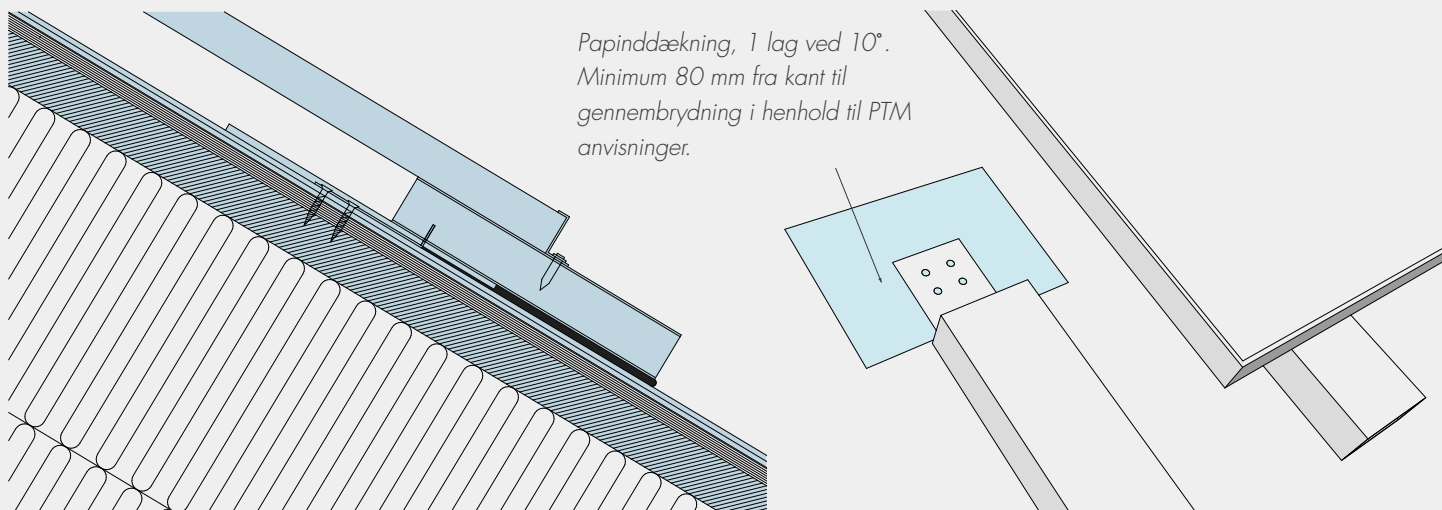

GRØNT TAG

SOLCELLER

VINDENERGI

PHØNIX TAG

Danmarks mest erfarne tagkæde

PPVWPH: Skitse eksempel ved taghældning på mere end 10°.

PWPH MONTAGESYSTEM TIL SOLCELLER PÅ HÆLDNINGSTAGE

PHØNIX TAG Energi A/S' patenterede montagesystem PWP, kan med nogle få ændringer også anvendes på hældningsstage (PWPH).

På taghældninger over 10° skal der være en forankring til underlaget. Forankringen skal alene sikre, at solcellerne ikke trækker i tagpappet ved høje temperaturer. Tagpappet kan nå en meget høj temperatur under sommerens sol, hvor tagpappet bliver blødt og elastisk.

Forankringen foretages med nogle flanger, der monteres med fastgørelse ned i konstruktionen (se skitse).

Størstedelen af solcelleanlægget vil være monteret med konventionel PWP montage. Afhængigt af panelernes placering på tagfladen, vil nogle få udvalgte skinner blive fastgjort med gennembrydning.

Gennembrydningen udføres så tagpappet vedbliver med at være tæt. Løsningen overholder PTMs anvisninger.

PWPH monteret på 25° taghældning

FORDELE VED PWPH

- Lav belastning på tagfladen (under 13 kg pr. m²).
- Minimalt antal gennembrydninger i tagmembranen.
- Overholdelse af PTM anvisningerne (forsikringsforhold).
- Ingen eller begrænset ekstra sne- eller vindlast på taget.
- Dokumenteret og patenteret fastgørelsesmetode.
- Bibeholdelse af tagleverandørens garanti (f.eks. Phønix Tag Materialer).
- Ingen reduktion af tagets restlevetid.
- Hurtig og fleksibel montage.
- Lavere montageomkostninger.
- Optimal arealudnyttelse (ingen skygger).
- Diskret og næsten usynlig montage (afhænger af taghældningen).
- Monteret af professionelle tagfolk med KSO-certifikat.